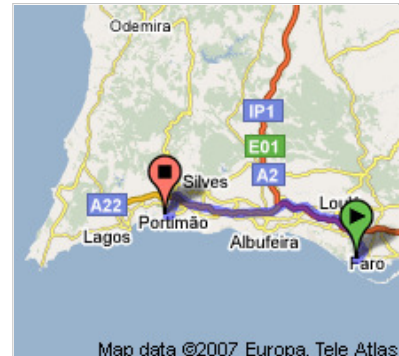

Start **(Faro Airport, Faro, Portugal)**

End **Alvor
Portugal**

Travel **72.6 km (about 52 mins)**

(Faro Airport, Faro, Portugal)

Drive: 72.6 km (about 52 mins)

1. Kör mot öst	0.5 km 1 min
➔ 2. Svag sväng höger på N125-10	2.9 km 4 mins
3. Ta infarten till IC4/N125	0.3 km
⬅ 4. Håll vänster vid vägskälet för att fortsätta mot IC4/N125 och kör in på IC4/N125	2.8 km 3 mins
➔ 5. Svag sväng höger på IC4 Acessos	0.1 km
⬅ 6. Sväng vänster för att stanna kvar på IC4 Acessos	25 m
➔ 7. Sväng höger vid IC4	4.7 km 4 mins
8. Kör in på A22 via infarten till Lisboa/Portimão/Albufeira	53.2 km 27 mins
...	
9. Ta avfart 5 mot N124/Portimão	0.5 km 1 min
10. Kör in på A22 Acessos	0.3 km
11. I rondellen tar du 2:a avfarten in på N124 Åk igenom 2 rondeller	2.7 km 3 mins
12. I rondellen tar du 2:a avfarten in på EN124	0.5 km 1 min
13. Gör en U-sväng	0.5 km
14. Fortsätt på Av. Paul Harris	0.7 km 1 min
15. Ta infarten till Av. V6	0.3 km
➔ 16. Svag sväng höger på Av. V6 Åk igenom 1 rondell	1.3 km 2 mins
17. Ta avfarten mot R. Jaime Palhinha	0.1 km
➔ 18. Sväng höger vid R. Jaime Palhinha	0.2 km
19. I rondellen tar du 3:e avfarten in på Lugar de Vale de França	0.3 km 1 min
➔ 20. Svag sväng höger på R. Mira Vau	0.8 km 2 mins

**Alvor
Portugal**

These directions are for planning purposes only. You may find that construction projects, traffic, or other events may cause road conditions to differ from the map results.

Map data ©2007 TeleAtlas

Overview

Start

End

Map data ©2007 TeleAtlas