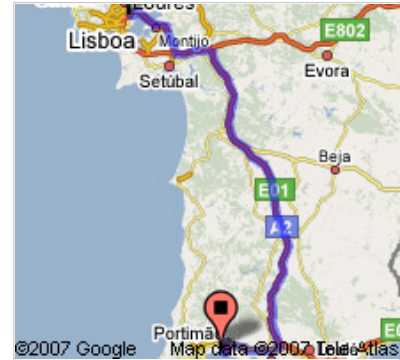

Start **(LIS) Lisbbon-Lisboa Intl Airport**
End **Alvor Portugal**
Travel **281 km (about 2 hours 36 mins)**

(LIS) Lisbbon-Lisboa Intl Airport

Drive: 281 km (about 2 hours 36 mins)

1. Kör mot sydost	16 m
➔ 2. Sväng höger	0.1 km
⬅ 3. Sväng vänster mot Av. de Berlim	0.3 km 1 min
⬅ 4. Sväng vänster mot Av. de Berlim	0.3 km 1 min
5. I rondellen tar du 2:a avfarten in på Av. de Berlim	0.2 km
⬅ 6. Sväng vänster vid Av. Cidade do Porto (skyltar mot Sul/A1/A12)	0.1 km 1 min
7. Ta infarten in på E01	1.9 km 2 mins
8. Ta avfart 14 mot A12/Ponte Vasco da Gama	0.7 km 1 min
9. Kör in på IC17	0.4 km
10. Fortsätt på IP1 Vägtullar för vissa sträckor	238 km 2 hours 0 mins
...	
11. Ta avfart 15 för att köra in på A22/IC4 mot Lagos/Portimão/Albufeira	30.9 km 16 mins
...	
12. Ta avfart 5 mot N124/Portimão	0.5 km 1 min
13. Kör in på A22 Acessos	0.3 km
14. I rondellen tar du 2:a avfarten in på N124 Åk igenom 2 rondeller	2.7 km 3 mins
15. I rondellen tar du 2:a avfarten in på EN124	0.5 km 1 min
16. Gör en U-sväng	0.5 km
17. Fortsätt på Av. Paul Harris	0.7 km 1 min
18. Ta infarten till Av. V6	0.3 km
➔ 19. Svag sväng höger på Av. V6 Åk igenom 1 rondell	1.3 km 2 mins
20. Ta avfarten mot R. Jaime Palhinha	0.1 km
➔ 21. Sväng höger vid R. Jaime Palhinha	0.2 km
22. I rondellen tar du 3:e avfarten in på Lugar de Vale de França	0.3 km 1 min
➔ 23. Svag sväng höger på R. Mira Vau	0.8 km 2 mins

Overview